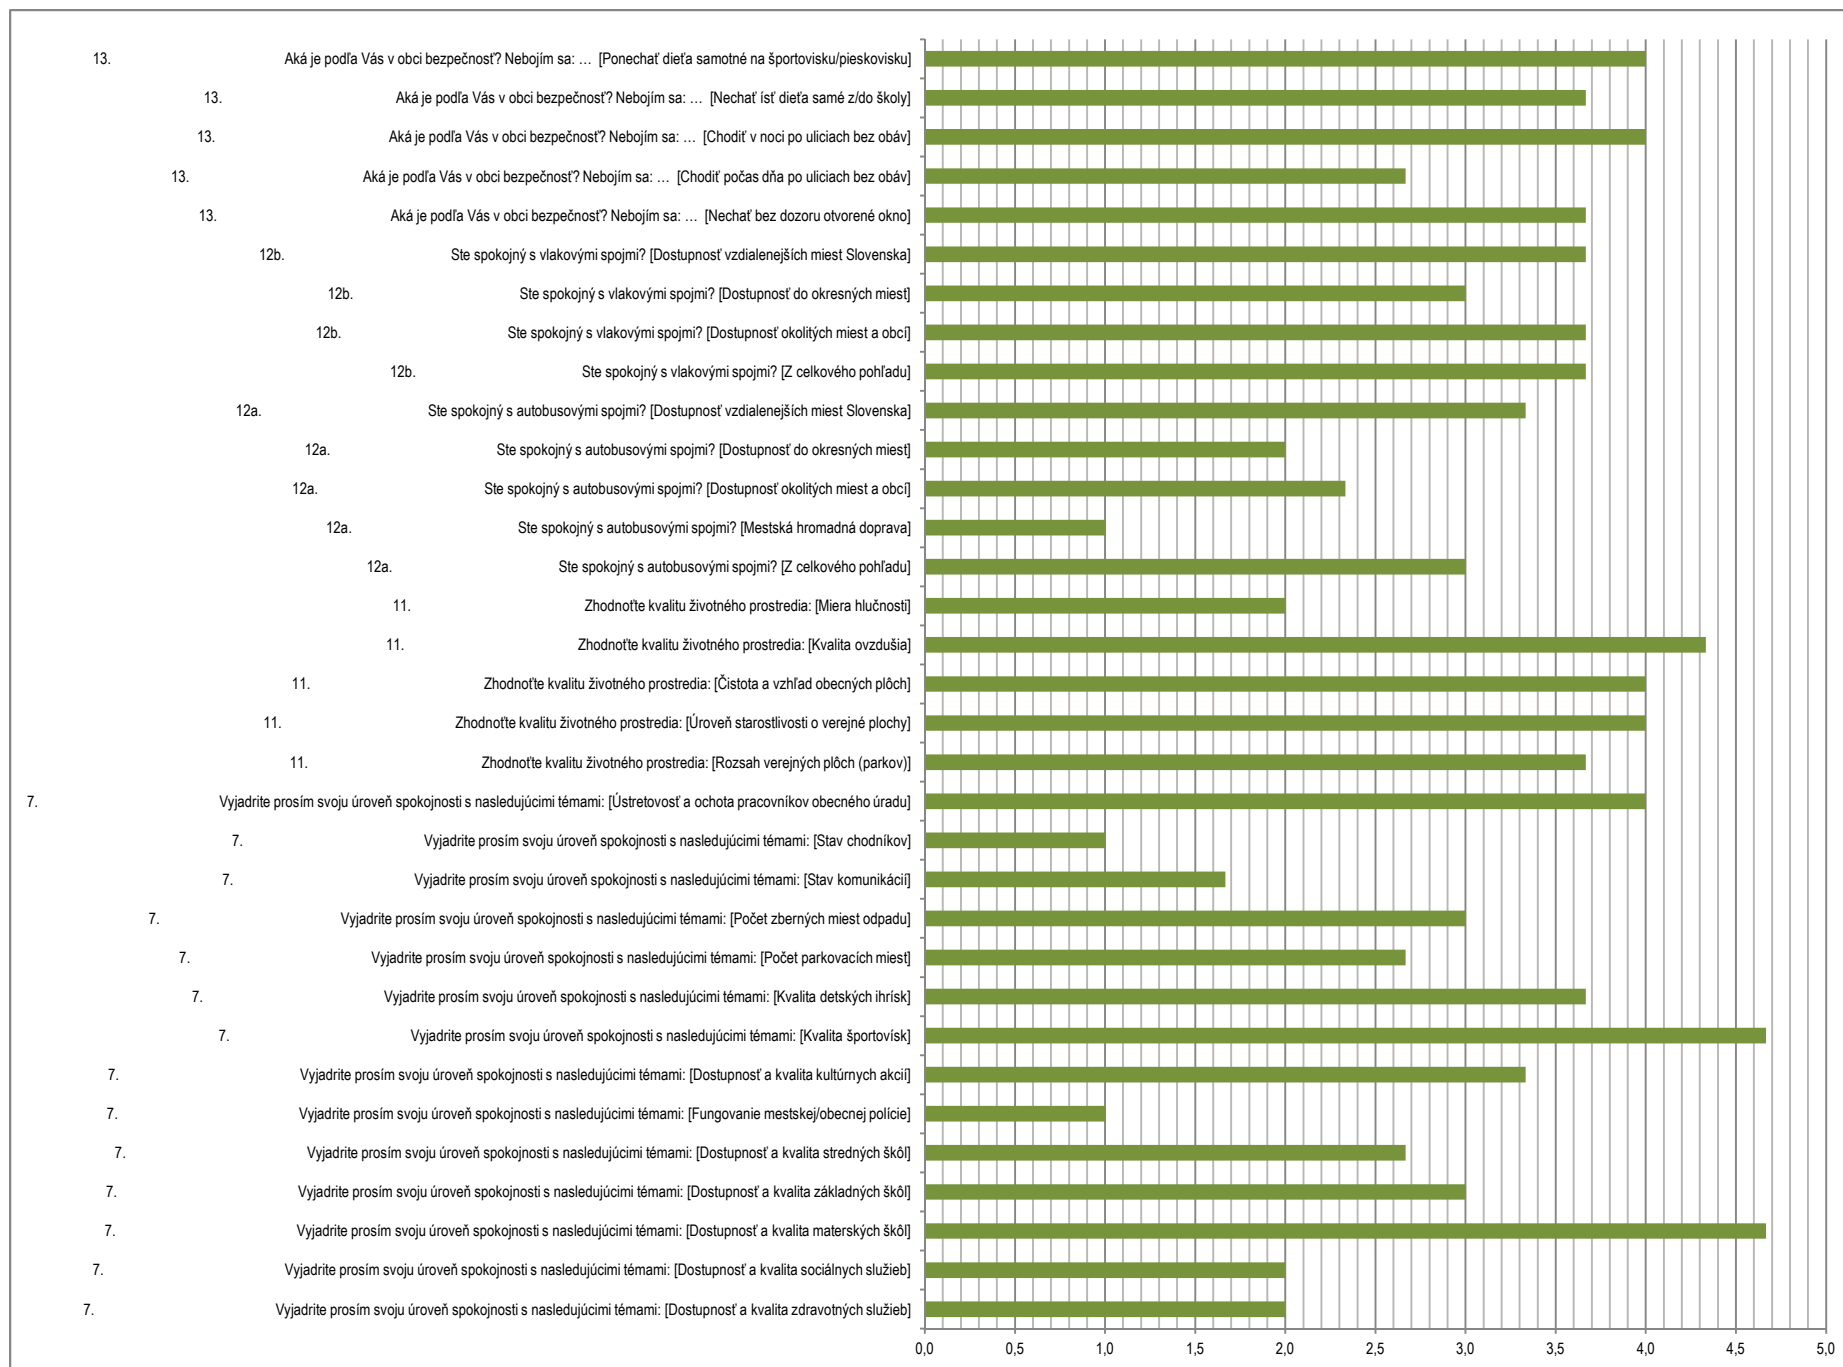

Graf 1: Dotazníkový prieskum poslancov obecných zastupiteľstiev a občanov v obci Istebné

Graf 2: Dotazníkový prieskum poslancov obecných zastupiteľstiev a občanov v obci Vyšný Kubín

Graf 3: Dotazníkový prieskum poslancov obecných zastupiteľstiev a občanov v obci Leštiny

Graf 4: Dotazníkový prieskum poslancov obecných zastupiteľstiev a občanov v obci Žaškov

Graf 5: Dotazníkový prieskum poslancov obecných zastupiteľstiev a občanov v obci Kraľovany

Graf 6: Dotazníkový prieskum poslancov obecných zastupiteľstiev a občanov v obci Párnica

Graf 7: Dotazníkový prieskum poslancov obecných zastupiteľstiev a občanov v obci Oravská Poruba

Graf 8: Dotazníkový prieskum poslancov obecných zastupiteľstiev a občanov v obci Veličná

Graf 9: Dotazníkový prieskum poslancov obecných zastupiteľstiev a občanov v obci Jasenová