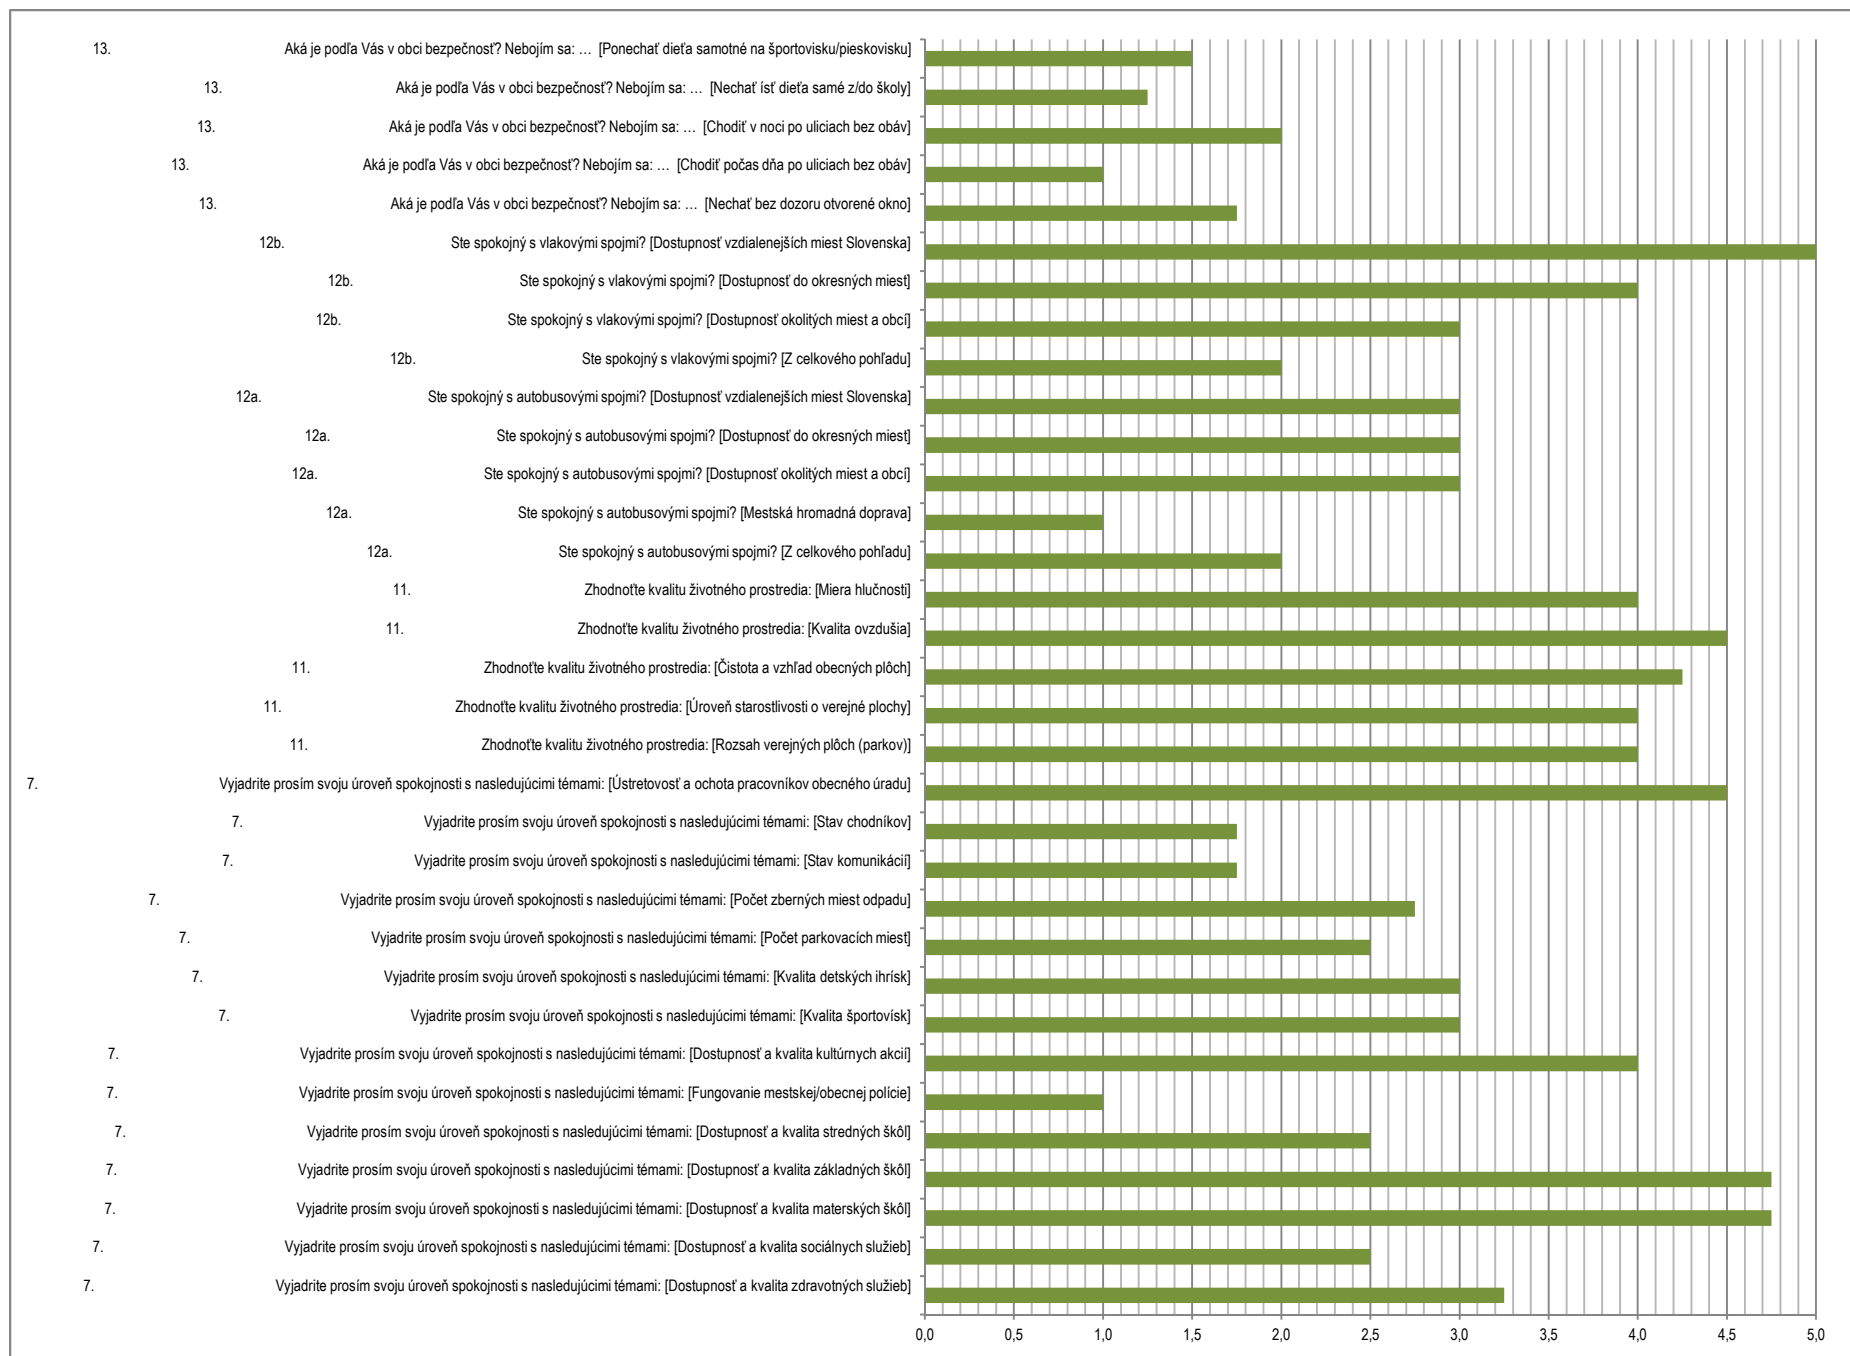

Graf 1: Dotazníkový prieskum poslancov obecných zastupiteľstiev a občanov v obci Istebné

Graf 2: Dotazníkový prieskum poslancov obecných zastupiteľstiev a občanov v obci Vyšný Kubín

Graf 3: Dotazníkový prieskum poslancov obecných zastupiteľstiev a občanov v obci Leštiny

Graf 4: Dotazníkový prieskum poslancov obecných zastupiteľstiev a občanov v obci Žaškov

Graf 5: Dotazníkový prieskum poslancov obecných zastupiteľstiev a občanov v obci Kraľovany

Graf 6: Dotazníkový prieskum poslancov obecných zastupiteľstiev a občanov v obci Párnica

Graf 7: Dotazníkový prieskum poslancov obecných zastupiteľstiev a občanov v obci Oravská Poruba

Graf 8: Dotazníkový prieskum poslancov obecných zastupiteľstiev a občanov v obci Veličná

Graf 9: Dotazníkový prieskum poslancov obecných zastupiteľstiev a občanov v obci Jasenová