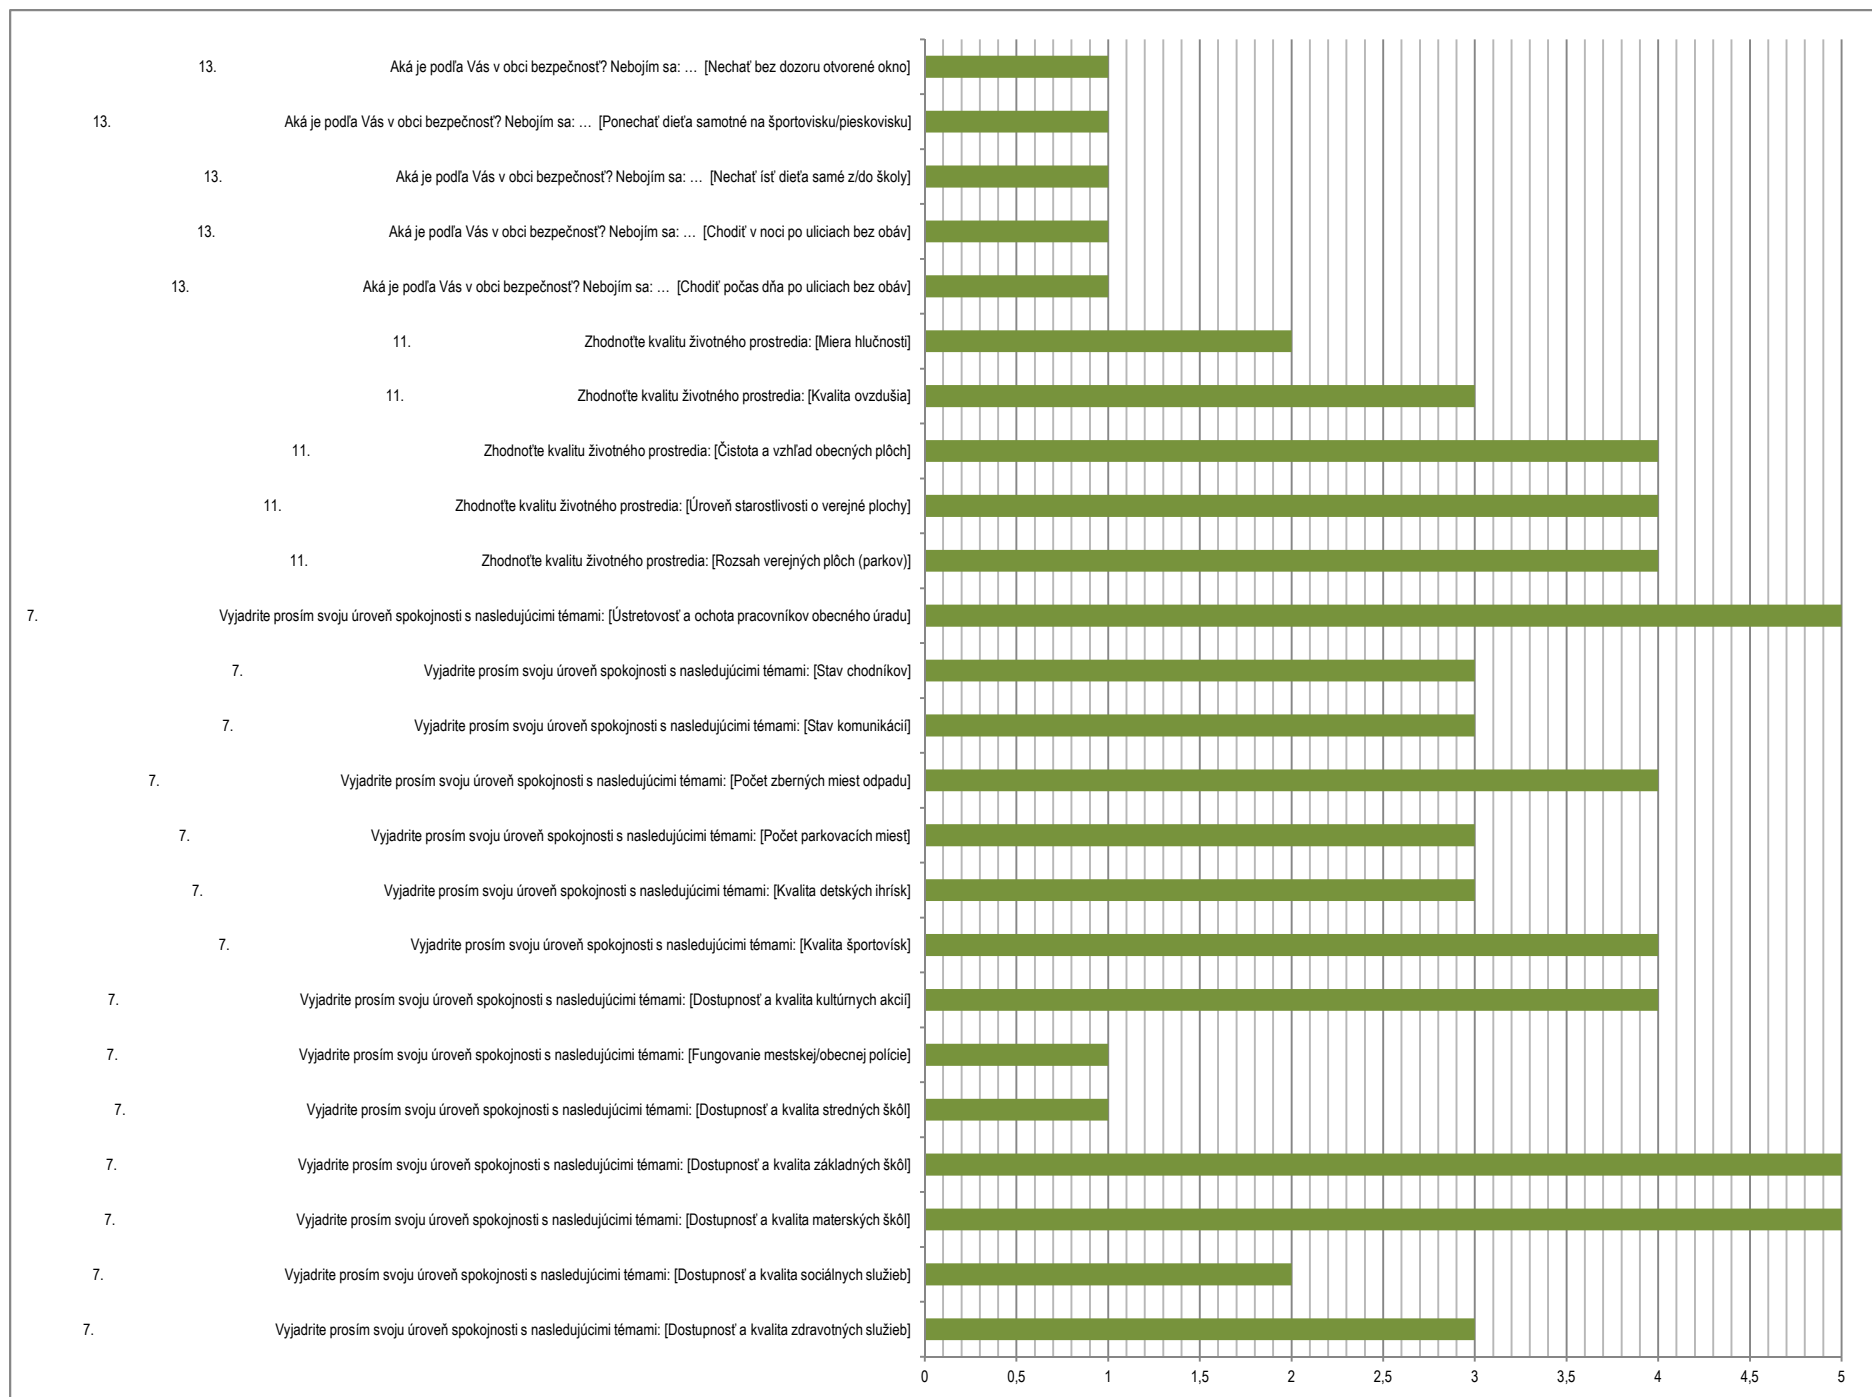

Graf 1: Dotazníkový prieskum poslancov obecných zastupiteľstiev a občanov v obci Istebné

Graf 2: Dotazníkový prieskum poslancov obecných zastupiteľstiev a občanov v obci Vyšný Kubín

Graf 3: Dotazníkový prieskum poslancov obecných zastupiteľstiev a občanov v obci Leštiny

Graf 4: Dotazníkový prieskum poslancov obecných zastupiteľstiev a občanov v obci Žaškov

Graf 5: Dotazníkový prieskum poslancov obecných zastupiteľstiev a občanov v obci Kraľovany

Graf 6: Dotazníkový prieskum poslancov obecných zastupiteľstiev a občanov v obci Párnica

Graf 7: Dotazníkový prieskum poslancov obecných zastupiteľstiev a občanov v obci Oravská Poruba

Graf 8: Dotazníkový prieskum poslancov obecných zastupiteľstiev a občanov v obci Veličná

Graf 9: Dotazníkový prieskum poslancov obecných zastupiteľstiev a občanov v obci Jasenová