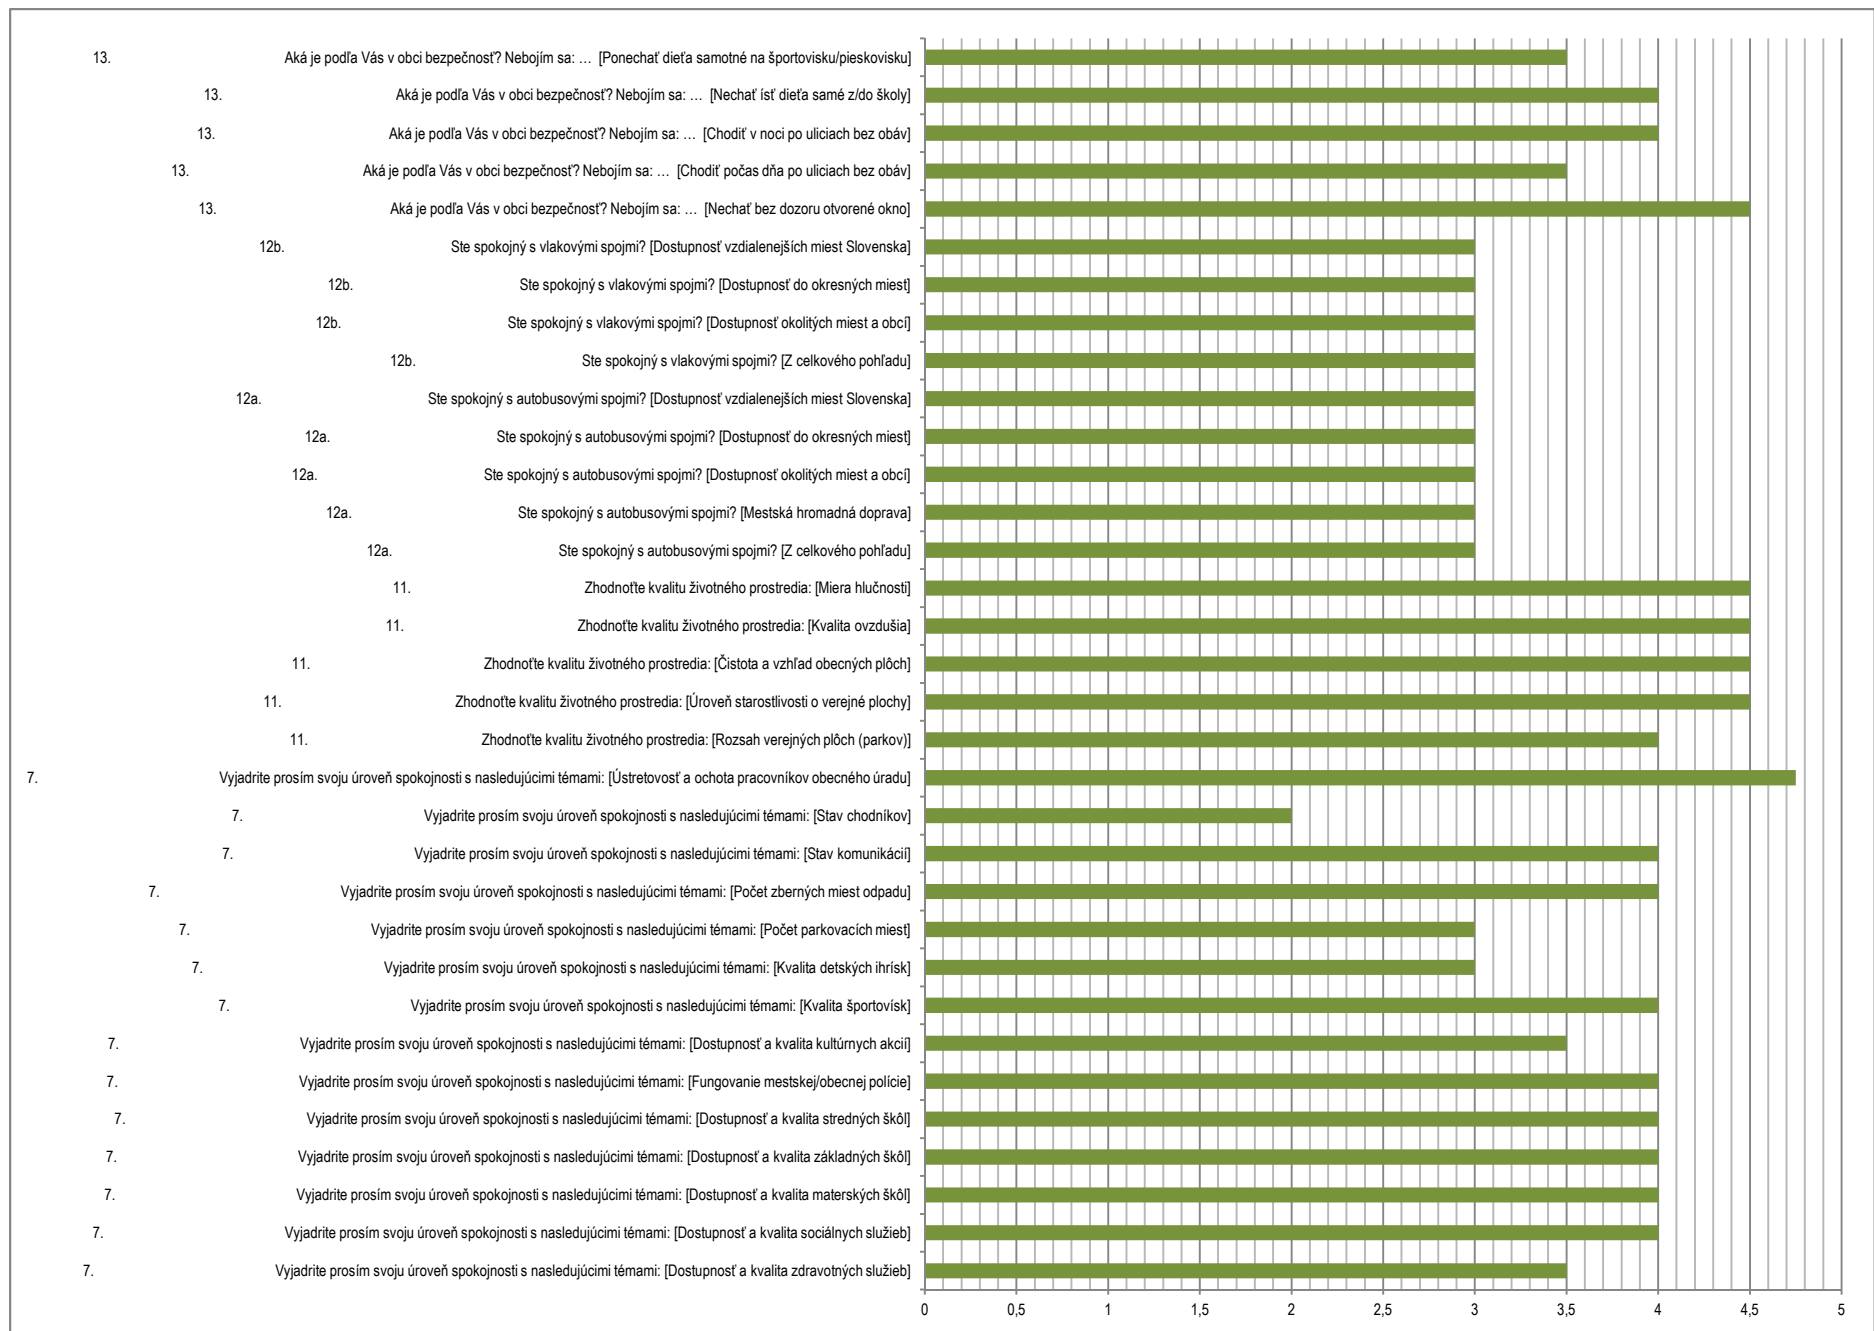

Graf 1: Dotazníkový prieskum poslancov obecných zastupiteľstiev a občanov v obci Istebné

Graf 2: Dotazníkový prieskum poslancov obecných zastupiteľstiev a občanov v obci Vyšný Kubín

Graf 3: Dotazníkový prieskum poslancov obecných zastupiteľstiev a občanov v obci Leštiny

Graf 4: Dotazníkový prieskum poslancov obecných zastupiteľstiev a občanov v obci Žaškov

Graf 5: Dotazníkový prieskum poslancov obecných zastupiteľstiev a občanov v obci Kraľovany

Graf 6: Dotazníkový prieskum poslancov obecných zastupiteľstiev a občanov v obci Párnica

Graf 7: Dotazníkový prieskum poslancov obecných zastupiteľstiev a občanov v obci Oravská Poruba

Graf 8: Dotazníkový prieskum poslancov obecných zastupiteľstiev a občanov v obci Veličná

Graf 9: Dotazníkový prieskum poslancov obecných zastupiteľstiev a občanov v obci Jasenová