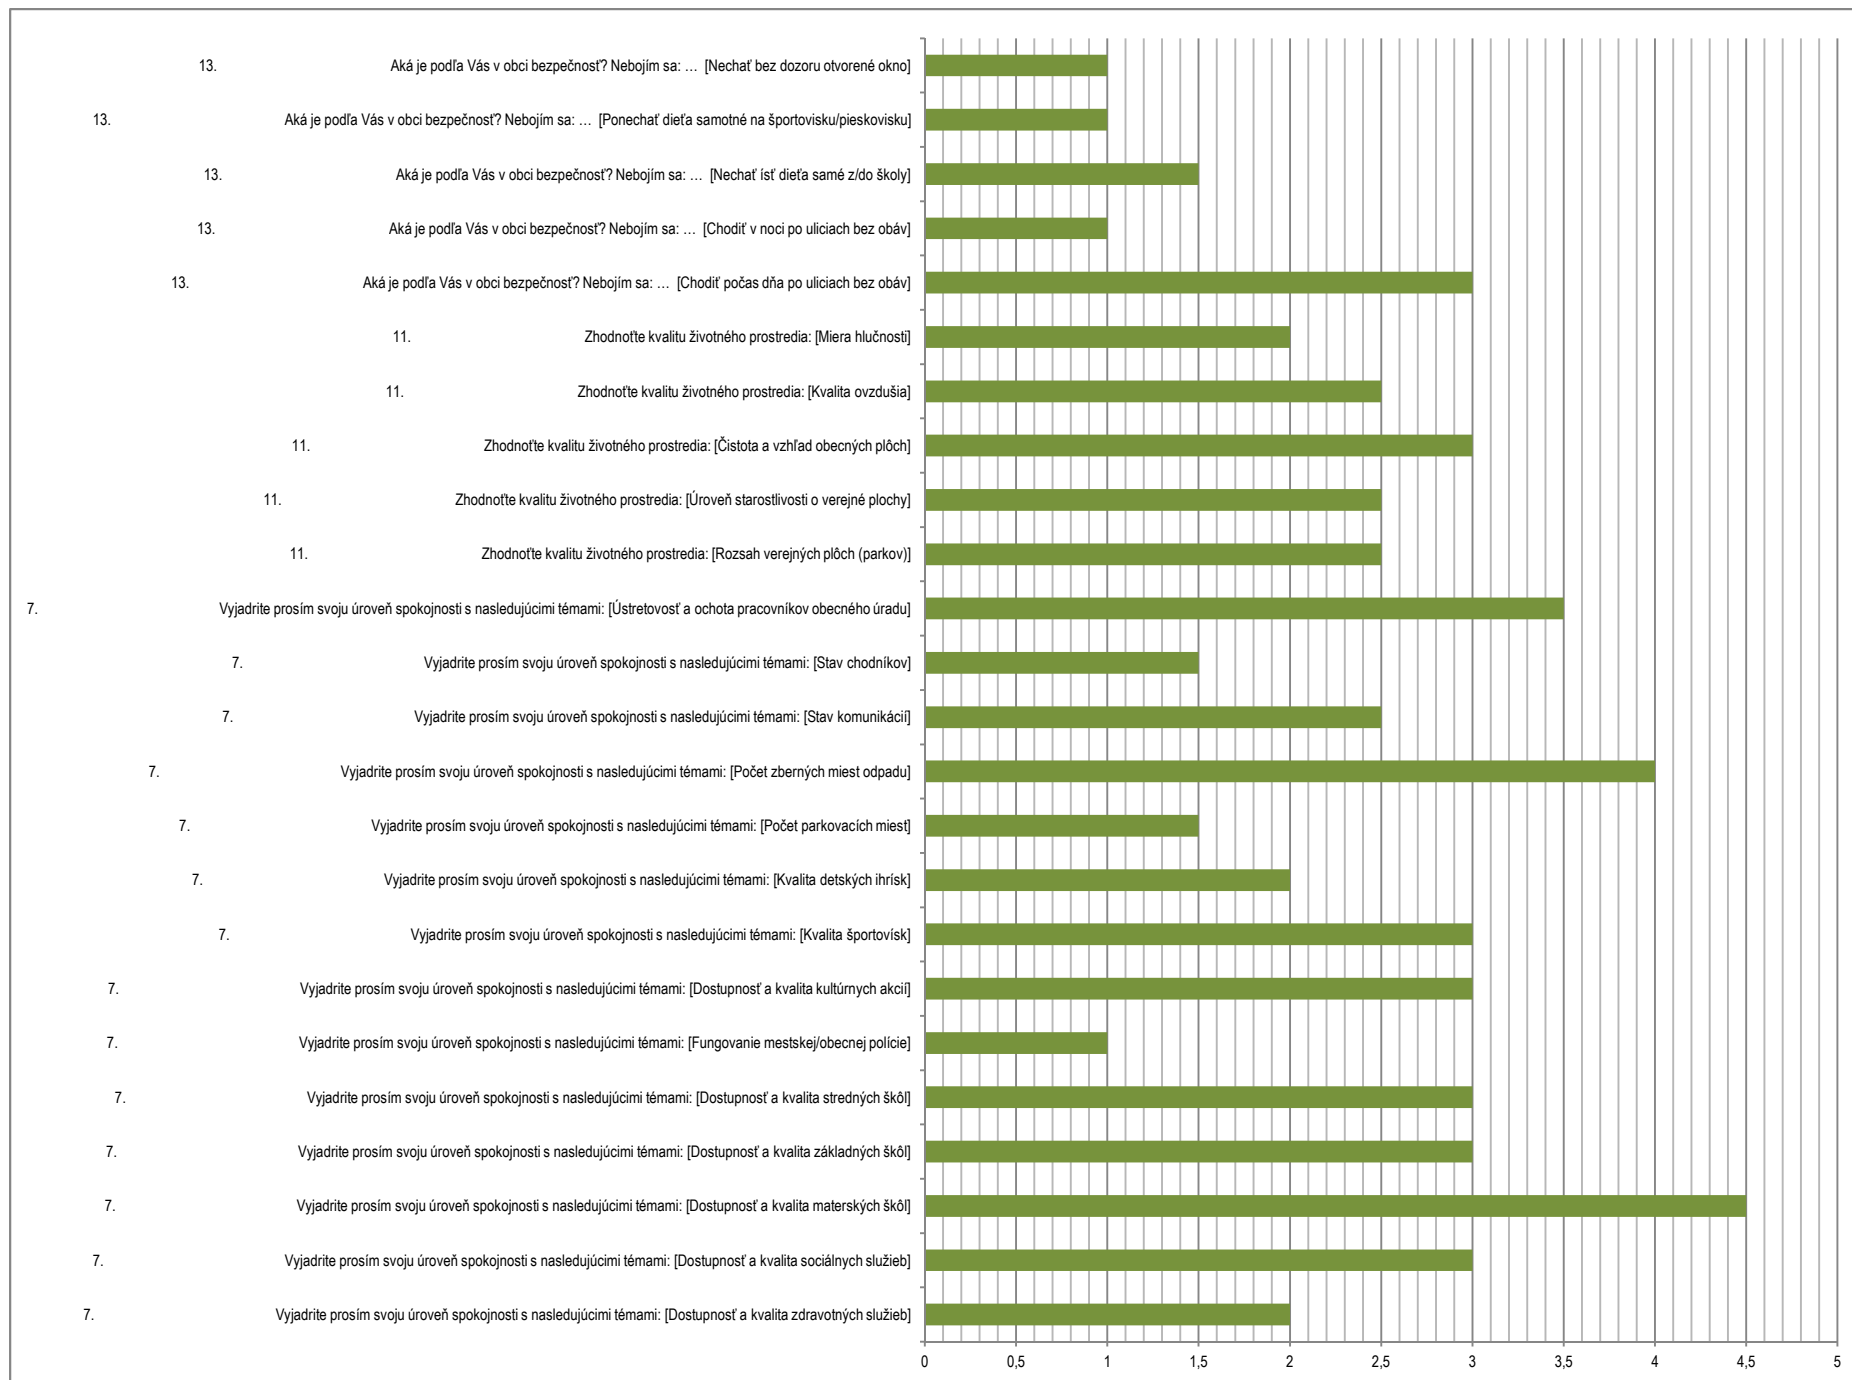

Graf 1: Dotazníkový prieskum poslancov obecných zastupiteľstiev a občanov v obci Istebné

Graf 2: Dotazníkový prieskum poslancov obecných zastupiteľstiev a občanov v obci Vyšný Kubín

Graf 3: Dotazníkový prieskum poslancov obecných zastupiteľstiev a občanov v obci Leštiny

Graf 4: Dotazníkový prieskum poslancov obecných zastupiteľstiev a občanov v obci Žaškov

Graf 5: Dotazníkový prieskum poslancov obecných zastupiteľstiev a občanov v obci Kraľovany

Graf 6: Dotazníkový prieskum poslancov obecných zastupiteľstiev a občanov v obci Párnica

Graf 7: Dotazníkový prieskum poslancov obecných zastupiteľstiev a občanov v obci Oravská Poruba

Graf 8: Dotazníkový prieskum poslancov obecných zastupiteľstiev a občanov v obci Veličná

Graf 9: Dotazníkový prieskum poslancov obecných zastupiteľstiev a občanov v obci Jasenová